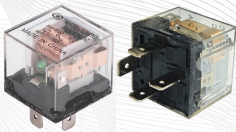

ACCESORIOS

RELAY 4 PATA 80A TRANSPARENTE

A5-80A-C

Relé intermitente for coche transparente con relé intermitente de luz LED.