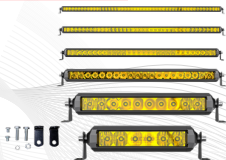

ACCESORIOS

BARRA DE LED AMARILLA

21" BL-A21
28" BL-A28
35" BL-A35
42" BL-A42